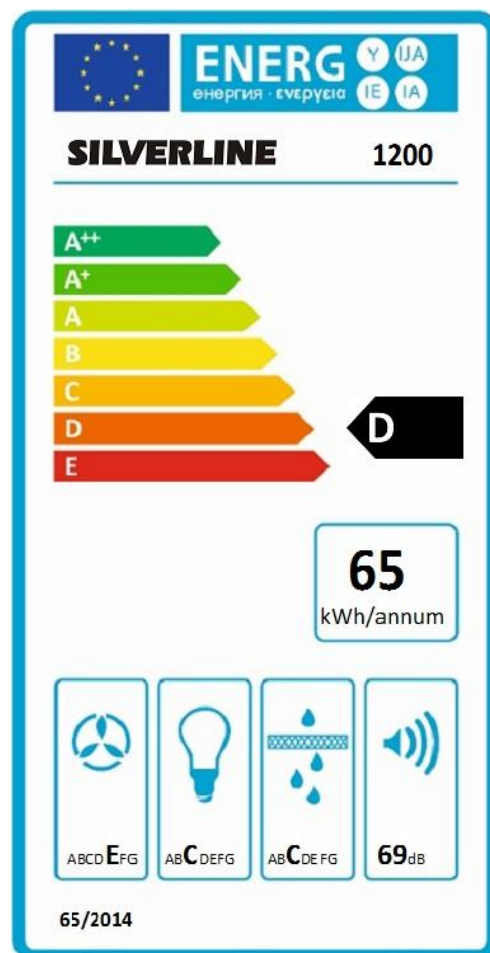

SILVERLINE LYKIA 1200 PÁRAELSZÍVÓ
OBI kód: 4270443
szállítói cikkszám: 1200.6.652.05.

Vámtarifa szám: 84146000

EAN-kód: 5999561053684

Jellemzők:

- Termékcsalád: szabadonálló vagy szekrény alá építhető konyhai páraelszívó
- Szín: fehér

Vezérlőgombok:

- Vezérlő beállítás: csúszókapcsoló

Opcionális tartozékok:

- aktívszén-szűrők (YT971.1000.21) 1 db/csomag kizárólag belső keringeteses üzemmódhoz

Műszaki tulajdonságok:

- Lámpák száma: 1
- Világítás típusa: LED
- Világítás teljesítménye: 1 x 3 LED
- Motor teljesítmény: 1 x 125 W
- Zsírszűrők száma, anyaga: 1 db alumínium
- Kivezetőcsonek átmérő: 120 mm
- Fokozatok: 3
- *Légszállítás (IEC): 139 – 215 m³/h*
- *Zajszint: 56-69 dB*

Elektromos csatlakoztatás

- Elektromos csatlakoztatás névleges teljesítmény: 128 W
- Feszültség (V): 220-240
- Frekvencia (Hz): 50
- Tápkábel hossza: 60 cm

65/2014

Méret:

- külső mérete mm-ben (Szélesség x Mélység x Magasság) : 600 x 500 x 149,5
- csomagolási méret mm-ben (Szélesség x Mélység x Magasság): 200 x 660 x 540