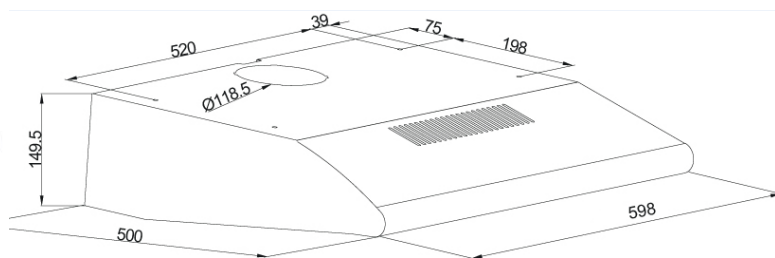

SILVERLINE LYKIA 1200 PÁRAELSZÍVÓ
OBI kód: 4270443
szállítói cikkszám: 1200.6.652.05.

Vámtarifa szám: 84146000

EAN-kód: 5999561053684

Jellemzők:

- Termékcsalád: szabadonálló vagy szekrény alá építhető konyhai páraelszívó
- Szín: fehér

Vezérlőgombok:

- Vezérlő beállítás: csúszókapcsoló

Opcionális tartozékok:

- aktívszén-szűrők (YT971.1000.21) 1 db/csomag kizárólag belső keringeteses üzemmódhoz

Műszaki tulajdonságok:

- Lámpák száma: 1
- Világítás típusa: LED
- Világítás teljesítménye: 1 x 3 LED
- Motor teljesítmény: 1 x 125 W
- Zsírszűrők száma, anyaga: 1 db alumínium
- Kivezetőcsonek átmérő: 120 mm
- Fokozatok: 3
- *Légszállítás (IEC): 139 – 215 m³/h*
- *Zajszint: 56-69 dB*

Elektromos csatlakoztatás

- Elektromos csatlakoztatás névleges teljesítmény: 128 W
- Feszültség (V): 220-240
- Frekvencia (Hz): 50
- Tápkábel hossza: 60 cm

65/2014

Méret:

- külső mérete mm-ben (Szélesség x Mélység x Magasság) : 600 x 500 x 149,5
- csomagolási méret mm-ben (Szélesség x Mélység x Magasság): 200 x 660 x 540