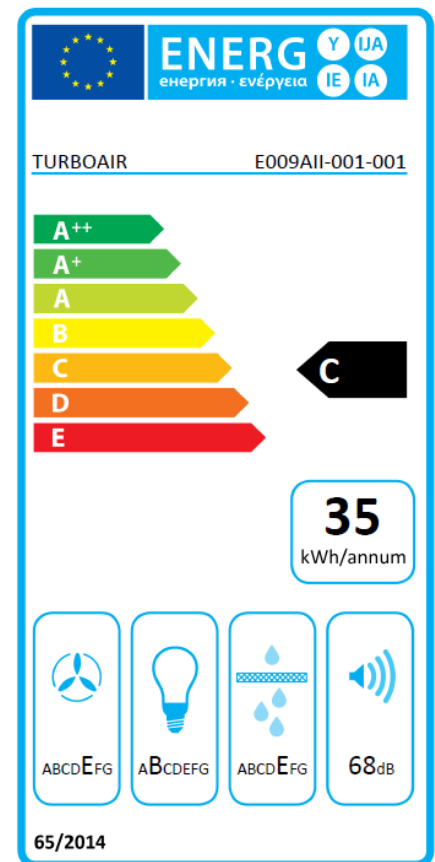

TERMÉKINFORMÁCIÓ ADATLAP

TURBOAIR TILLY WH/F/50 PÁRAELSZÍVÓ
OBI kód: 4270427
szállítói cikkszám: 64415214C

Vámtarifa szám: 84146000
EAN-kód: 5999561054735

Jellemzők:

- Termékcsalád: szabadonálló vagy szekrény alá építhető konyhai páraelszívó
- Szín: fehér

Vezérlőgombok:

- Vezérlő beállítás: csúszókapcsoló

Opcionális tartozékok:

- aktívszén-szűrő (F00480)
kizárólag belső keringetési üzemmódhoz

Műszaki tulajdonságok:

- Lámpák száma: 1
- Világítás típusa: LED
- Világítás teljesítménye: 1 x 3 W
- Motor teljesítmény: 50 W
- Szűrők száma: 1 db műanyag
- Kivezetőcsonek átmérő: 125 mm
- Fokozatok: 3
- *Légszállítás (IEC): 110 – 205 m³/h*
- *Zajszint: 52-68 dB*

Elektromos csatlakoztatás

- Elektromos csatlakoztatás névleges teljesítmény: 53 W
- Feszültség (V): 220-240
- Frekvencia (Hz): 50/60
- Tápkábel hossza: 150 cm

TERMÉKINFORMÁCIÓ ADATLAP

Méret:

- külső mérete mm-ben (Szélesség x Mélység x Magasság) : 500 x 470 x 76,7
- csomagolási méret mm-ben (Szélesség x Mélység x Magasság): 530 x 530 x 100