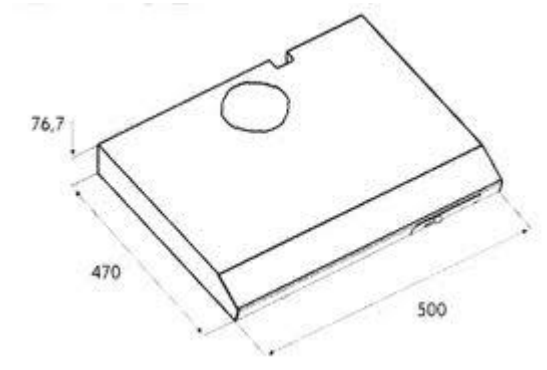

TERMÉKINFORMÁCIÓ ADATLAP

TURBOAIR TILLY WH/F/50 PÁRAELSZÍVÓ
OBI kód: 4270427
szállítói cikkszám: 64415214C

Vámtarifa szám: 84146000
EAN-kód: 5999561054735

Jellemzők:

- Termékcsalád: szabadonálló vagy szekrény alá építhető konyhai páraelszívó
- Szín: fehér

Vezérlőgombok:

- Vezérlő beállítás: csúszókapcsoló

Opcionális tartozékok:

- aktívszén-szűrő (F00480)
kizárólag belső keringetési üzemmódhoz

Műszaki tulajdonságok:

- Lámpák száma: 1
- Világítás típusa: LED
- Világítás teljesítménye: 1 x 3 W
- Motor teljesítmény: 50 W
- Szűrők száma: 1 db műanyag
- Kivezetőcsonek átmérő: 125 mm
- Fokozatok: 3
- *Légszállítás (IEC): 110 – 205 m³/h*
- *Zajszint: 52-68 dB*

Elektromos csatlakoztatás

- Elektromos csatlakoztatás névleges teljesítmény: 53 W
- Feszültség (V): 220-240
- Frekvencia (Hz): 50/60
- Tápkábel hossza: 150 cm

TERMÉKINFORMÁCIÓ ADATLAP

Méret:

- külső mérete mm-ben (Szélesség x Mélység x Magasság) : 500 x 470 x 76,7
- csomagolási méret mm-ben (Szélesség x Mélység x Magasság): 530 x 530 x 100