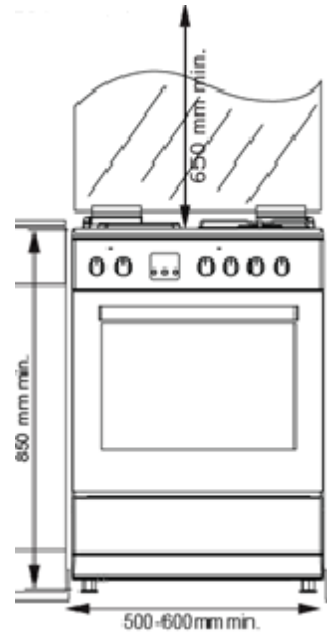

TERMÉKINFORMÁCIÓ ADATLAP

SZABADONÁLLÓ TŰZHELY

Obi kód: 407961

Szállítói cikkszám: FOEE55W.1

Felhasználási jellemzők:

- Fehér ház/ fekete front
- Ajtó anyaga: üveg
- Főzőlap típusa: vasmagos
- Sütő típusa: villany

Felszereltség:

- Főzőzónák száma: 4 (2db 140mm és 2db 180 mm átmérőjű)
- Világítás: 15 W
- Grillrác, tepsi

Műszaki adatok:

- Üzemi feszültség: 220-240 V; 50/60 Hz

Méret:

- Készülék mérete (890mm x 549mm x 600mm)

Súly:

- 35 kg

Egyéb jellemzők:

- Energiaosztály: A

Vámtarifa szám: 85166010

EAN-kód: 5999561053097