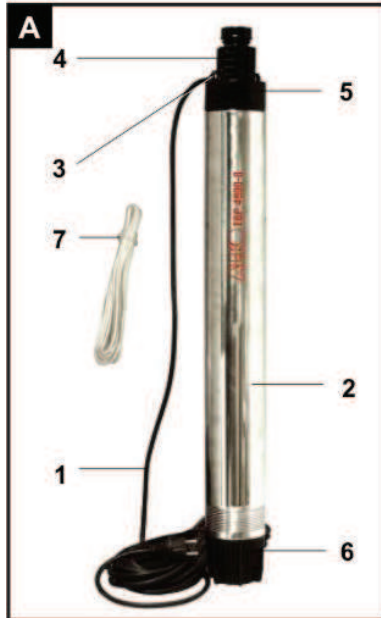

User Manual  
QUALITY FOR LIFE

**AL-KO**

INFORMATION | MANUALS | SERVICE

**TBP 3300-7**  
**TBP 4800-8**

467 356\_A | 10/2009

	TBP 3300-7	TBP 4800-8
	Art. Nr. 112 311	Art. Nr. 112 310
	750 W	1000 W
	230-240 V, 50 Hz	230-240 V, 50 Hz
	IPX8	IPX8
	55 m	60 m
	3300 l/h	4800 l/h
	15 m	15 m
	98 mm	98 mm
	7	8
	1"	1"
	0 mm	0 mm
	35 °C	35 °C
	10,5 kg	11 kg
	15 m	15 m