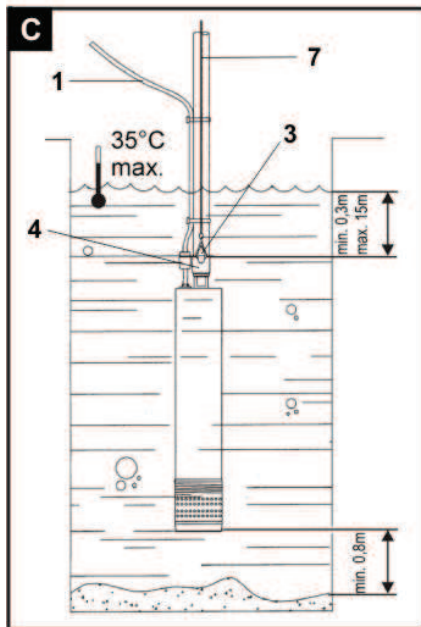

User Manual  
QUALITY FOR LIFE

**AL-KO**

INFORMATION | MANUALS | SERVICE

**TBP 3300-7**  
**TBP 4800-8**

467 356\_A | 10/2009

	TBP 3300-7	TBP 4800-8
	Art. Nr. 112 311	Art. Nr. 112 310
	750 W	1000 W
	230-240 V, 50 Hz	230-240 V, 50 Hz
	IPX8	IPX8
	55 m	60 m
	3300 l/h	4800 l/h
	15 m	15 m
	98 mm	98 mm
	7	8
	1"	1"
	0 mm	0 mm
	35 °C	35 °C
	10,5 kg	11 kg
	15 m	15 m