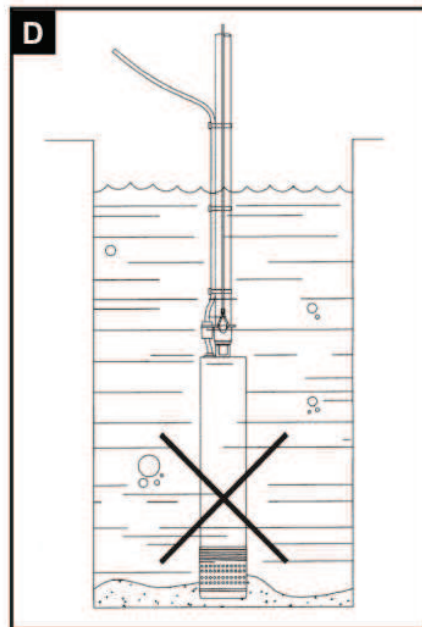

User Manual  
QUALITY FOR LIFE

**AL-KO**

INFORMATION | MANUALS | SERVICE

**TBP 3300-7**  
**TBP 4800-8**

467 356\_A | 10/2009

	TBP 3300-7	TBP 4800-8
	Art. Nr. 112 311	Art. Nr. 112 310
	750 W	1000 W
	230-240 V, 50 Hz	230-240 V, 50 Hz
	IPX8	IPX8
	55 m	60 m
	3300 l/h	4800 l/h
	15 m	15 m
	98 mm	98 mm
	7	8
	1"	1"
	0 mm	0 mm
	35 °C	35 °C
	10,5 kg	11 kg
	15 m	15 m