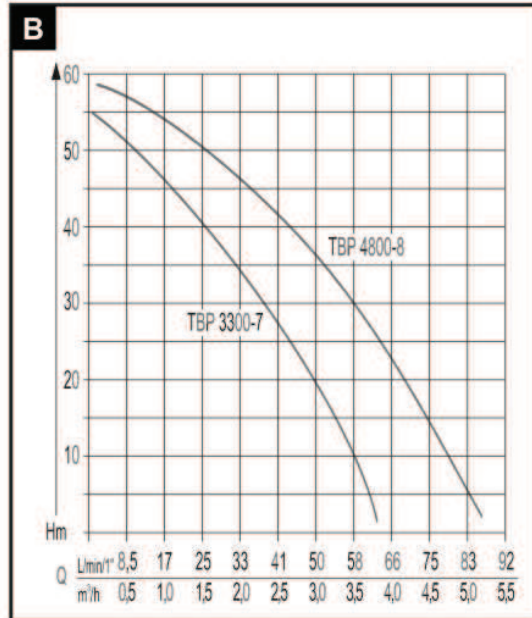

User Manual  
QUALITY FOR LIFE

**AL-KO**

INFORMATION | MANUALS | SERVICE

**TBP 3300-7**  
**TBP 4800-8**

467 356\_A | 10/2009

	TBP 3300-7	TBP 4800-8
	Art. Nr. 112 311	Art. Nr. 112 310
	750 W	1000 W
	230-240 V, 50 Hz	230-240 V, 50 Hz
	IPX8	IPX8
	55 m	60 m
	3300 l/h	4800 l/h
	15 m	15 m
	98 mm	98 mm
	7	8
	1"	1"
	0 mm	0 mm
	35 °C	35 °C
	10,5 kg	11 kg
	15 m	15 m