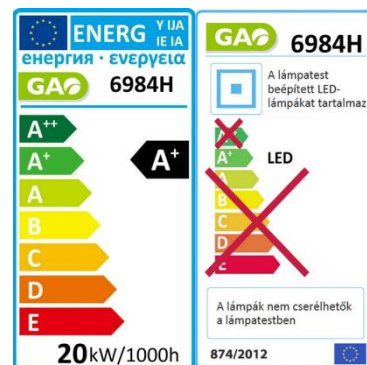

LED fényvetők

6983H	Ispot LED Fényvető, "SLIM", SMD, Epileds, 10 W	
	<i>Ispot LED floodlight, SMD, 10 W</i>	
	üzemi feszültség:	220-240V
	kibocsátott fényáram:	900lm
	sugárzási szög:	110°
	színhőmérséklet:	4000K
energia fogyasztás:	10 kw/1000h	
víz elleni védelem foka:	IP65	
energiahatékonysági osztály:	A+	

6984H	Ispot LED Fényvető, "SLIM", SMD, Epileds, 20 W	
	<i>Ispot LED floodlight, SMD, 20 W</i>	
	üzemi feszültség:	220-240V
	kibocsátott fényáram:	1800lm
	sugárzási szög:	110°
	színhőmérséklet:	4000K
energia fogyasztás:	20 kw/1000h	
víz elleni védelem foka:	IP65	
energiahatékonysági osztály:	A+	

LED fényvetők

6987H	Ispot LED Fényvető, "SLIM", mozgásérzékelővel, SMD, Epileds, 10 W <i>Ispot LED floodlight, SMD, with sensor, 10 W</i>	
	üzemi feszültség:	220-240V
	kibocsátott fényáram:	900lm
	sugárzási szög:	110°
	mozgásérzékelő érzékelési tartománya:	8m/ 110 fok
	színhőmérséklet:	4000K
	energia fogyasztás:	10 kw/1000h
víz elleni védettség foka:	IP65	
energiahatékonysági osztály:	A+	

6988H	Ispot LED Fényvető, "SLIM", mozgásérzékelővel, SMD, Epileds, 20 W <i>Ispot LED floodlight, SMD, with sensor, 20 W</i>	
	üzemi feszültség:	220-240V
	kibocsátott fényáram:	1800lm
	sugárzási szög:	110°
	mozgásérzékelő érzékelési tartománya:	4000K
	színhőmérséklet:	20 kw/1000h
	energia fogyasztás:	IP65
víz elleni védettség foka:	8m/ 110 fok	
energiahatékonysági osztály:	A+	