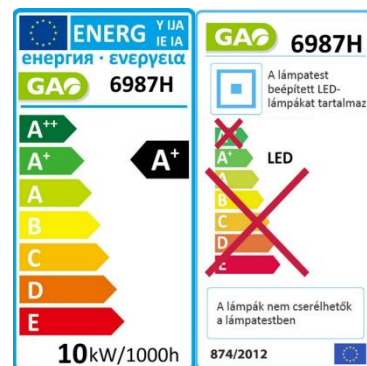

LED fényvetők

6983H	Ispot LED Fényvető, "SLIM", SMD, Epileds, 10 W	
	<i>Ispot LED floodlight, SMD, 10 W</i>	
	üzemi feszültség:	220-240V
	kibocsátott fényáram:	900lm
	sugárzási szög:	110°
	színhőmérséklet:	4000K
energia fogyasztás:	10 kw/1000h	
víz elleni védelem foka:	IP65	
energiahatékonysági osztály:	A+	

6984H	Ispot LED Fényvető, "SLIM", SMD, Epileds, 20 W	
	<i>Ispot LED floodlight, SMD, 20 W</i>	
	üzemi feszültség:	220-240V
	kibocsátott fényáram:	1800lm
	sugárzási szög:	110°
	színhőmérséklet:	4000K
energia fogyasztás:	20 kw/1000h	
víz elleni védelem foka:	IP65	
energiahatékonysági osztály:	A+	

LED fényvetők

6987H	Ispot LED Fényvető, "SLIM", mozgásérzékelővel, SMD, Epileds, 10 W <i>Ispot LED floodlight, SMD, with sensor, 10 W</i>	
	üzemi feszültség:	220-240V
	kibocsátott fényáram:	900lm
	sugárzási szög:	110°
	mozgásérzékelő érzékelési tartománya:	8m/ 110 fok
	színhőmérséklet:	4000K
	energia fogyasztás:	10 kw/1000h
víz elleni védettség foka:	IP65	
energiahatékonysági osztály:	A+	

6988H	Ispot LED Fényvető, "SLIM", mozgásérzékelővel, SMD, Epileds, 20 W <i>Ispot LED floodlight, SMD, with sensor, 20 W</i>	
	üzemi feszültség:	220-240V
	kibocsátott fényáram:	1800lm
	sugárzási szög:	110°
	mozgásérzékelő érzékelési tartománya:	4000K
	színhőmérséklet:	20 kw/1000h
	energia fogyasztás:	IP65
víz elleni védettség foka:	8m/ 110 fok	
energiahatékonysági osztály:	A+	