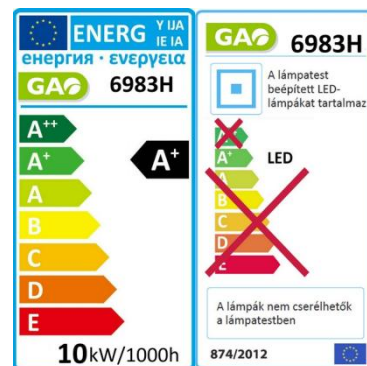

LED fényvetők

6983H	Ispot LED Fényvető, "SLIM", SMD, Epileds, 10 W	
	<i>Ispot LED floodlight, SMD, 10 W</i>	
	üzemi feszültség:	220-240V
	kibocsátott fényáram:	900lm
	sugárzási szög:	110°
	színhőmérséklet:	4000K
energia fogyasztás:	10 kw/1000h	
víz elleni védelem foka:	IP65	
energiahatékonysági osztály:	A+	

6984H	Ispot LED Fényvető, "SLIM", SMD, Epileds, 20 W	
	<i>Ispot LED floodlight, SMD, 20 W</i>	
	üzemi feszültség:	220-240V
	kibocsátott fényáram:	1800lm
	sugárzási szög:	110°
	színhőmérséklet:	4000K
energia fogyasztás:	20 kw/1000h	
víz elleni védelem foka:	IP65	
energiahatékonysági osztály:	A+	

LED fényvetők

6987H	Ispot LED Fényvető, "SLIM", mozgásérzékelővel, SMD, Epileds, 10 W <i>Ispot LED floodlight, SMD, with sensor, 10 W</i>	
	üzemi feszültség:	220-240V
	kibocsátott fényáram:	900lm
	sugárzási szög:	110°
	mozgásérzékelő érzékelési tartománya:	8m/ 110 fok
	színhőmérséklet:	4000K
	energia fogyasztás:	10 kw/1000h
víz elleni védettség foka:	IP65	
energiahatékonysági osztály:	A+	

6988H	Ispot LED Fényvető, "SLIM", mozgásérzékelővel, SMD, Epileds, 20 W <i>Ispot LED floodlight, SMD, with sensor, 20 W</i>	
	üzemi feszültség:	220-240V
	kibocsátott fényáram:	1800lm
	sugárzási szög:	110°
	mozgásérzékelő érzékelési tartománya:	4000K
	színhőmérséklet:	20 kw/1000h
	energia fogyasztás:	IP65
víz elleni védettség foka:	8m/ 110 fok	
energiahatékonysági osztály:	A+	