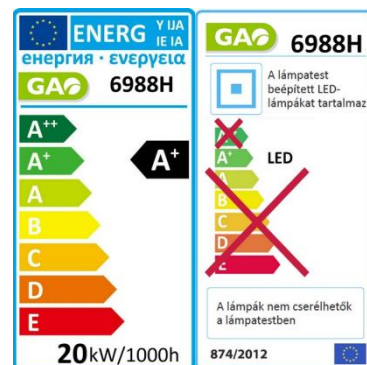

LED fényvetők

6983H	Ispot LED Fényvető, "SLIM", SMD, Epileds, 10 W	
	<i>Ispot LED floodlight, SMD, 10 W</i>	
	üzemi feszültség:	220-240V
	kibocsátott fényáram:	900lm
	sugárzási szög:	110°
	színhőmérséklet:	4000K
energia fogyasztás:	10 kw/1000h	
víz elleni védelem foka:	IP65	
energiahatékonysági osztály:	A+	

6984H	Ispot LED Fényvető, "SLIM", SMD, Epileds, 20 W	
	<i>Ispot LED floodlight, SMD, 20 W</i>	
	üzemi feszültség:	220-240V
	kibocsátott fényáram:	1800lm
	sugárzási szög:	110°
	színhőmérséklet:	4000K
energia fogyasztás:	20 kw/1000h	
víz elleni védelem foka:	IP65	
energiahatékonysági osztály:	A+	

LED fényvetők

6987H	Ispot LED Fényvető, "SLIM", mozgásérzékelővel, SMD, Epileds, 10 W <i>Ispot LED floodlight, SMD, with sensor, 10 W</i>	
	üzemi feszültség:	220-240V
	kibocsátott fényáram:	900lm
	sugárzási szög:	110°
	mozgásérzékelő érzékelési tartománya:	8m/ 110 fok
	színhőmérséklet:	4000K
	energia fogyasztás:	10 kw/1000h
víz elleni védettség foka:	IP65	
energiahatékonysági osztály:	A+	

6988H	Ispot LED Fényvető, "SLIM", mozgásérzékelővel, SMD, Epileds, 20 W <i>Ispot LED floodlight, SMD, with sensor, 20 W</i>	
	üzemi feszültség:	220-240V
	kibocsátott fényáram:	1800lm
	sugárzási szög:	110°
	mozgásérzékelő érzékelési tartománya:	4000K
	színhőmérséklet:	20 kw/1000h
	energia fogyasztás:	IP65
víz elleni védettség foka:	8m/ 110 fok	
energiahatékonysági osztály:	A+	